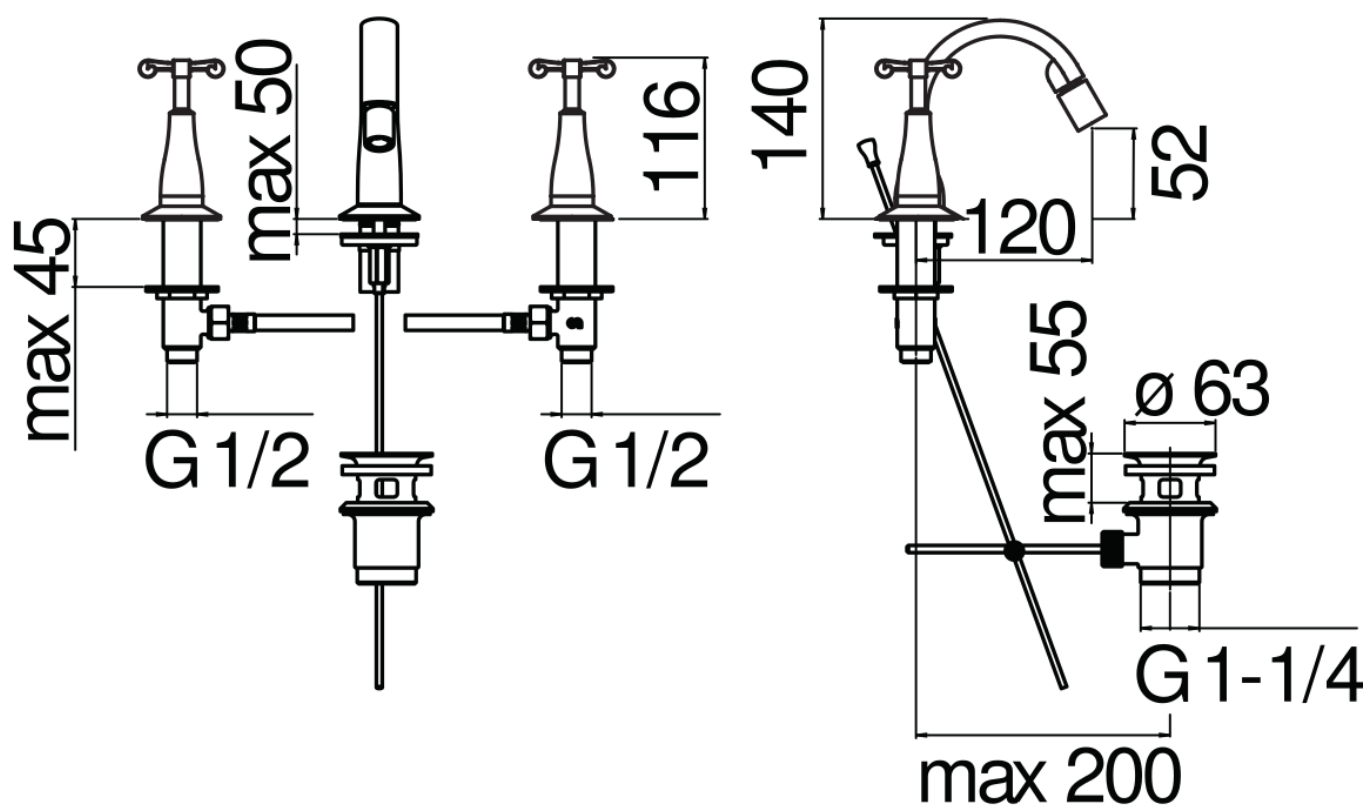

SPECIFICHE

Batteria 3 fori

Ancient bronze

Aeratore anticalcare M 16,5 x 1

Getto orientabile

Scarico 1 1/4"

Imballo: 56,5 x 29 x 7,1 cm / 0,01163 m³ / 2,76 kg

CERTIFICAZIONI

DIAGRAMMA DI PORTATA: ACQUA CALDA/FREDDA

DIAGRAMMA DI PORTATA: ACQUA MISCELATA